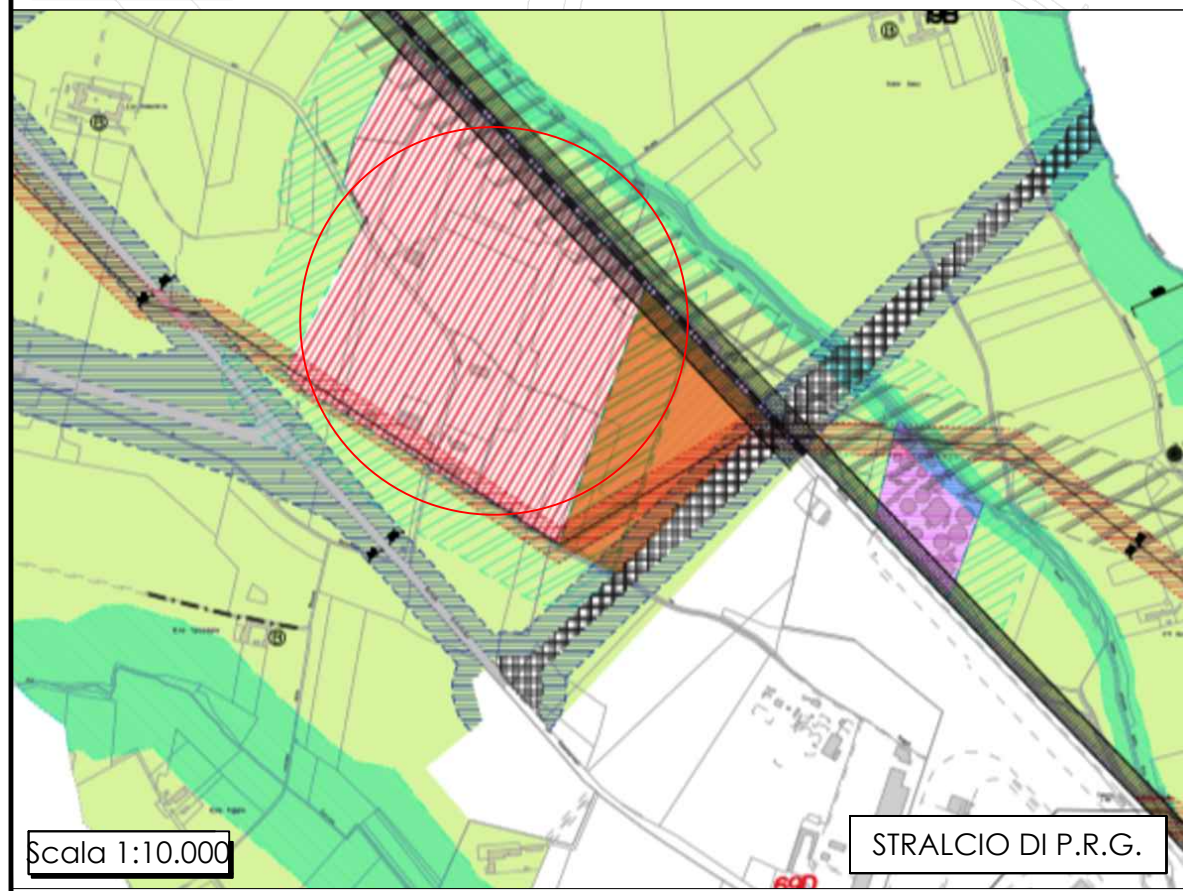

Scala 1:2.000

Estratto catastale

Scala 1:10.000

STRALCIO DI P.R.G.

LOCALIZZAZIONE GEOGRAFICA

COMMITTENTE		PROGETTO	
 SRT SpA Strada per Bosco Marengo sn 15067 Novi Ligure (AL)		Project financing - Sfruttamento energetico del biogas prodotto dalle discariche di Novi Ligure e Tortona	
01			
00	Prima emissione	11/02/2016	GE GE GE
Rev.	DESCRIZIONE	DATA	PREPARATO CONTROLLATO APPROVATO